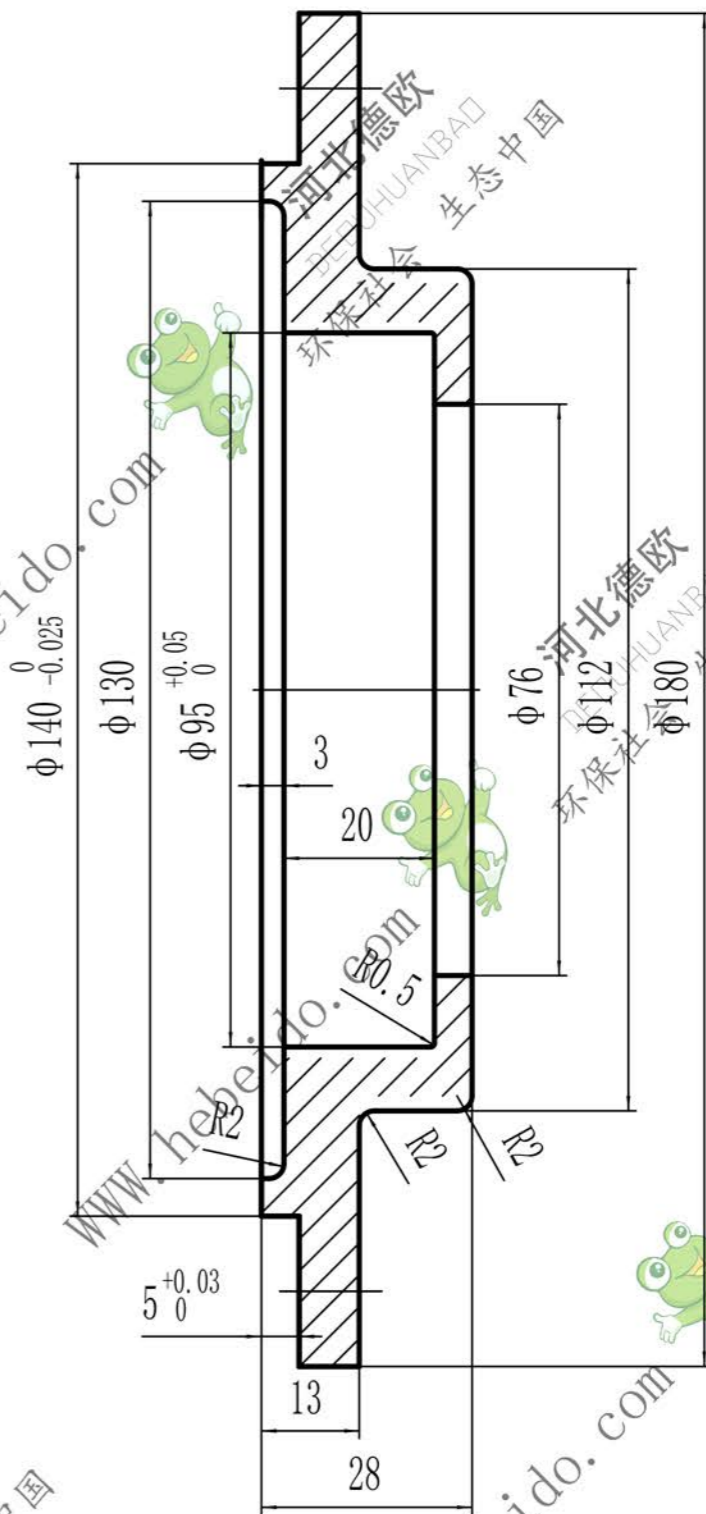

DN160-05

6.3

件(通)用
件登记
旧底图总号
底图总号
签字
日期
档案员
日期

标记	处数	更改文件号	签字	日期
设计	李连通			
审核	秦海波			
制图	刘飞			
			日期	

德欧环保
DEDUHUANBAO
环保社会 生态中国

图样标记 重量 比例

共 张 第 张

1:1

Q235

DN160-05