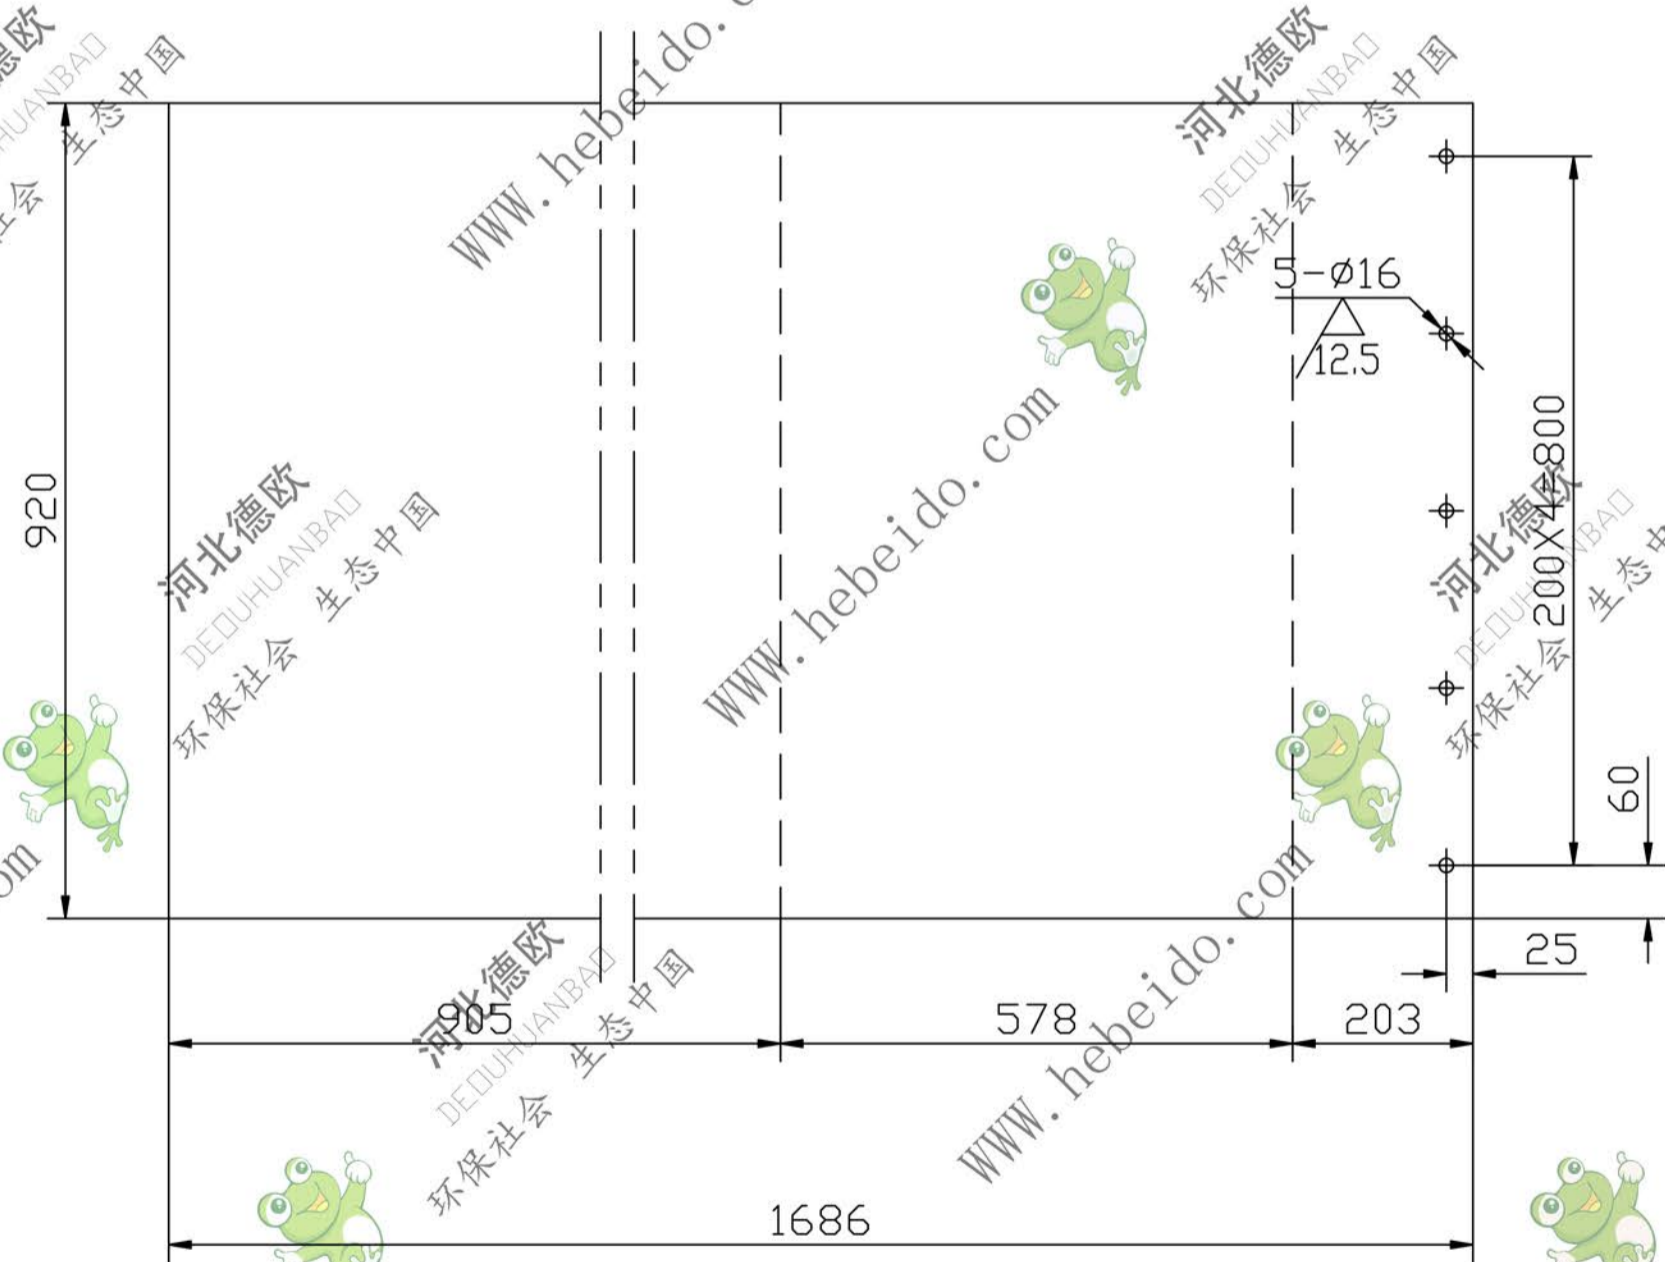

SCD630-02-04-2

展开图

					河北德欧 右单盖板			SCD630-02-04-2	
标记	处数	更改文件号	签字	日期	图样标记		重量	比例	Q235 δ=3
设计			标准化				36.6	1:10	 德欧环保 DEOUHUANBAD 环保社会 生态中国
校对	李连通		批准						
审核	秦海波								
工艺	刘飞		日期		共 张		第 张		