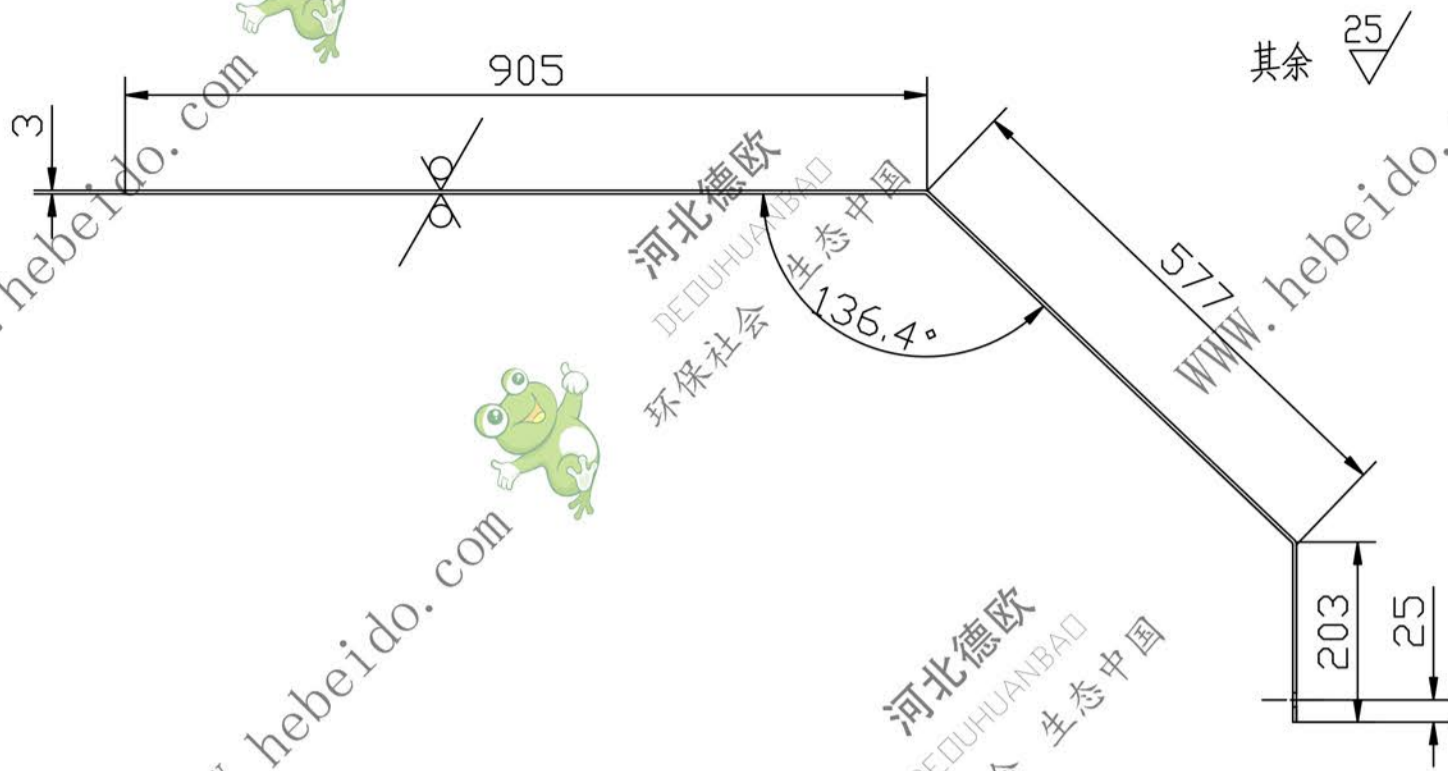

SCD630-02-04-2

展开图

					河北德欧 右单盖板			SCD630-02-04-2	
标记	处数	更改文件号	签字	日期	图样标记		重量	比例	Q235 δ=3
设计			标准化				36.6	1:10	 德欧环保 DEOUHUANBAD 环保社会 生态中国
校对	李连通		批准						
审核	秦海波								
工艺	刘飞		日期		共 张		第 张		