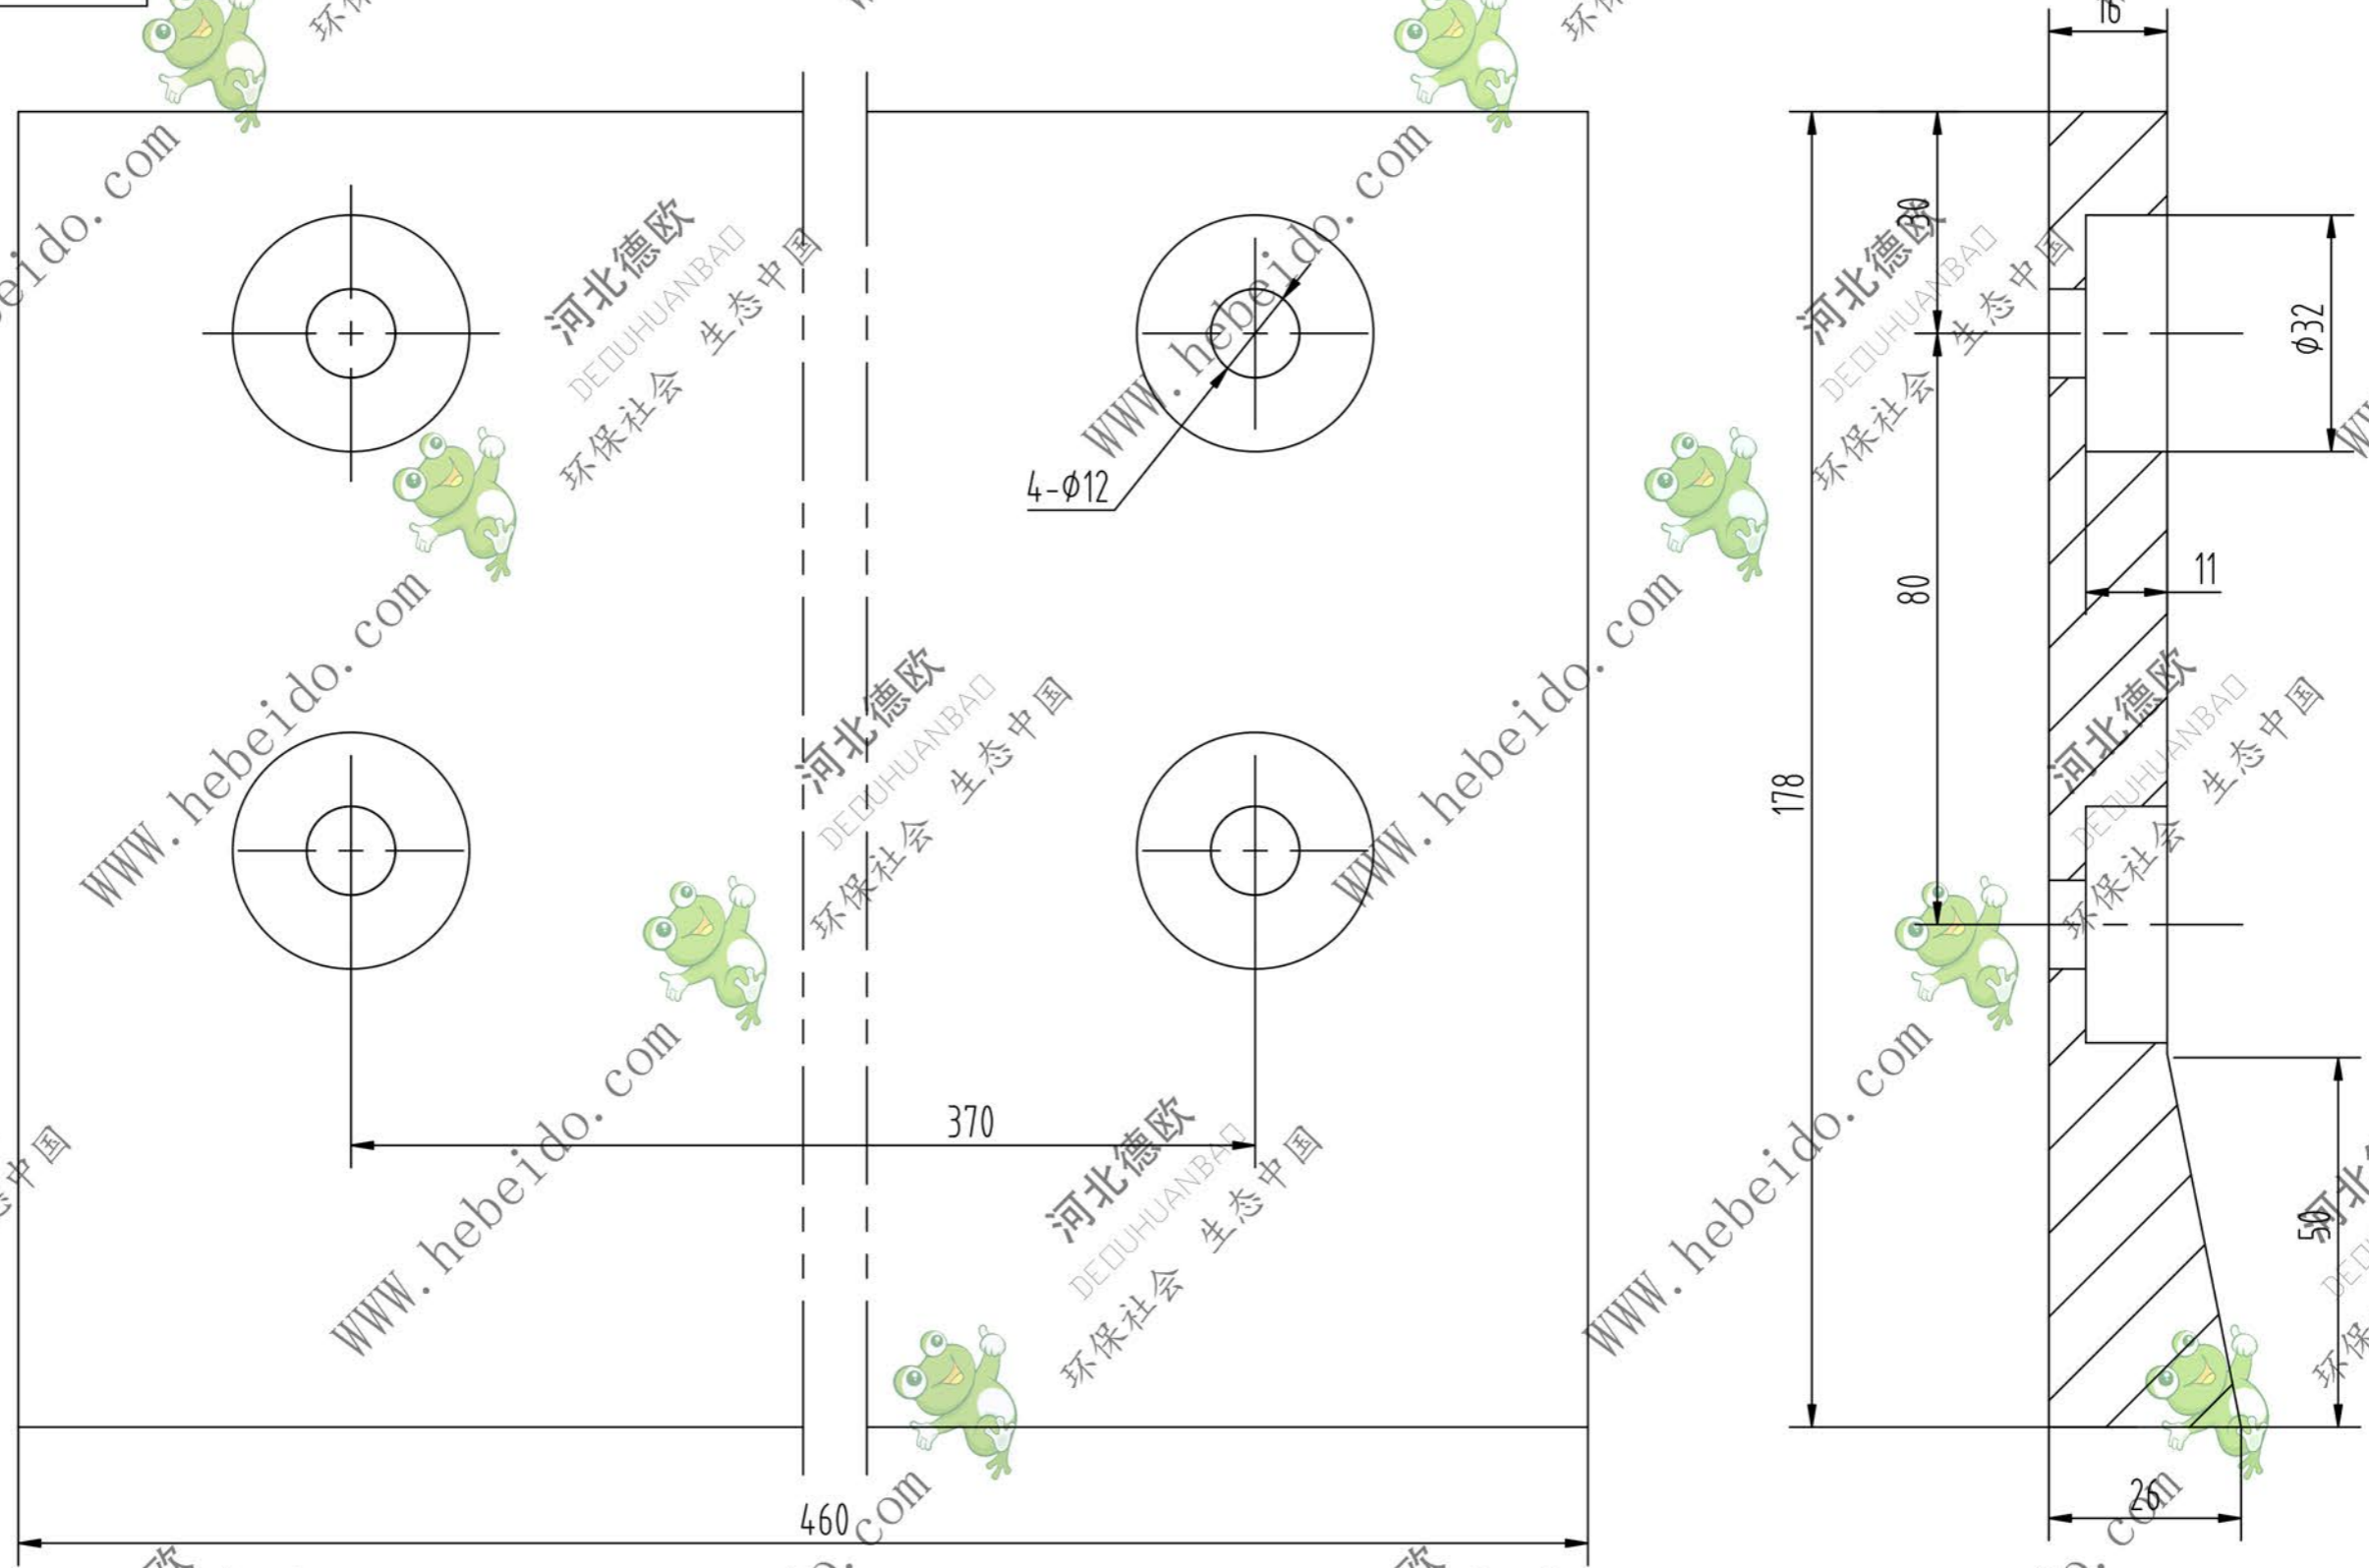

MSR500-05-02-8

|           |     |    |       |    |     |      |    |    |                                  |  |
|-----------|-----|----|-------|----|-----|------|----|----|----------------------------------|--|
| 河北德欧      |     |    |       |    |     | 侧面衬板 |    |    | MSR500-05-02-8                   |  |
| 环保社会 生态中国 |     |    |       |    |     | 白口铸铁 |    |    |                                  |  |
| 标记        | 处数  | 分区 | 更改文件号 | 签名 | 年月日 | 阶段标记 | 重量 | 比例 | 德欧环保<br>DEOUHUANBAO<br>环保社会 生态中国 |  |
| 设计        | 李连通 |    | 标准化   |    |     |      |    |    |                                  |  |
| 审核        | 秦海波 |    | 批准    |    |     | 共张   |    | 第张 |                                  |  |
| 工艺        | 刘飞  |    | 日期    |    |     |      |    |    |                                  |  |