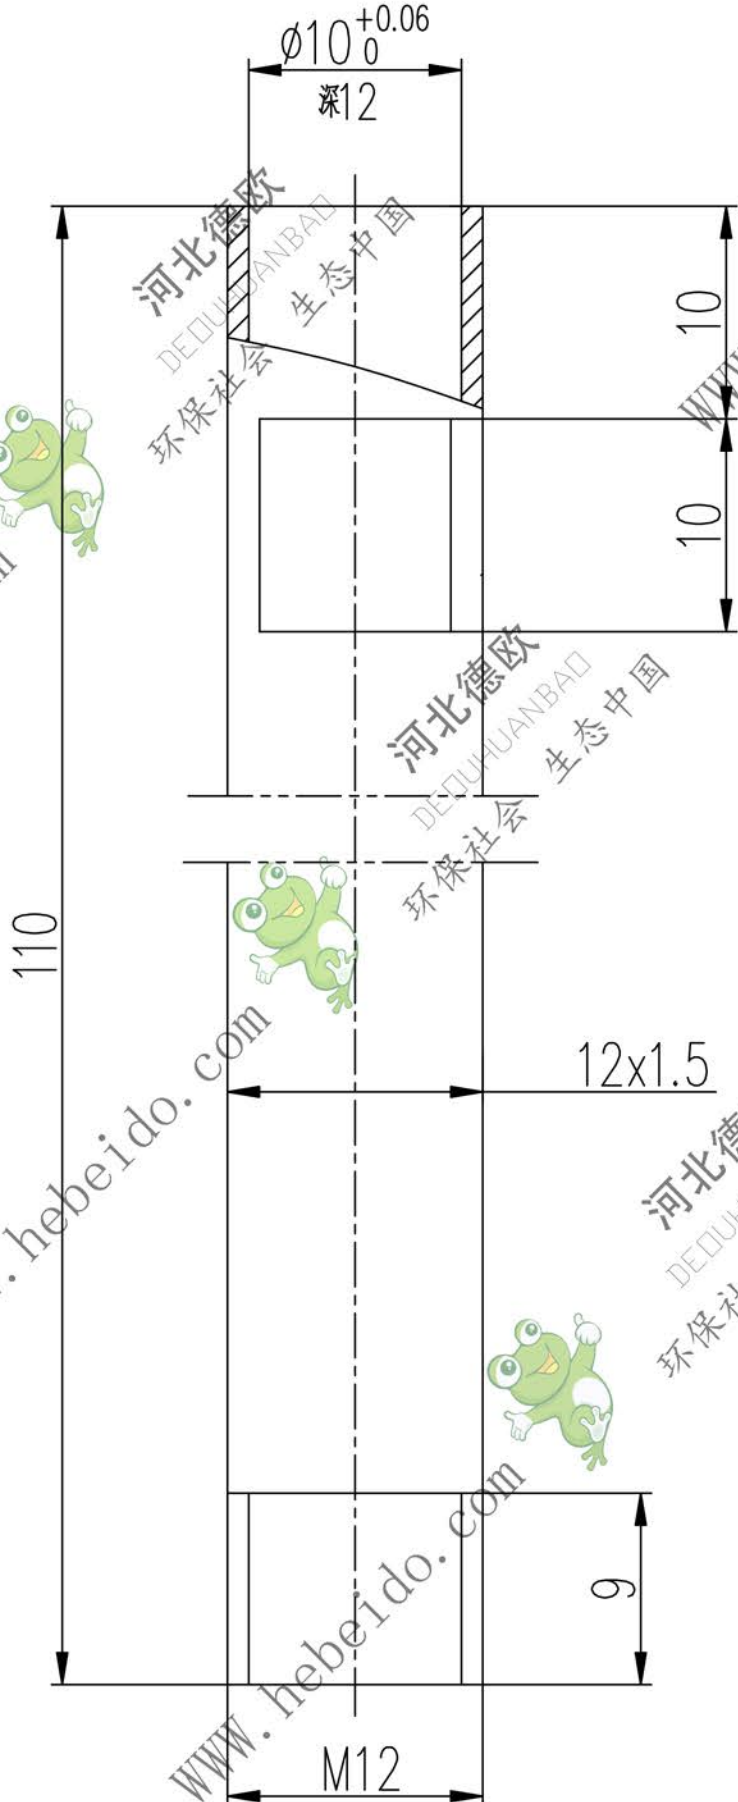

LSY230-114

借(通)用件登记
描图

描校

旧底图总号

底图总号

名称		油管				图号		LSY230-114	
材料		Q235				管理号			
标记	处数	更改文件号		签名	日期	阶段标记		重量	比例
设计	李连通					共 张		第 张	
日期	签字	标准		批准		德欧环保		DEOUHUANBAO	
		刘飞				环保社会		生态中国	

德欧环保
DEOUHUANBAO
环保社会 生态中国