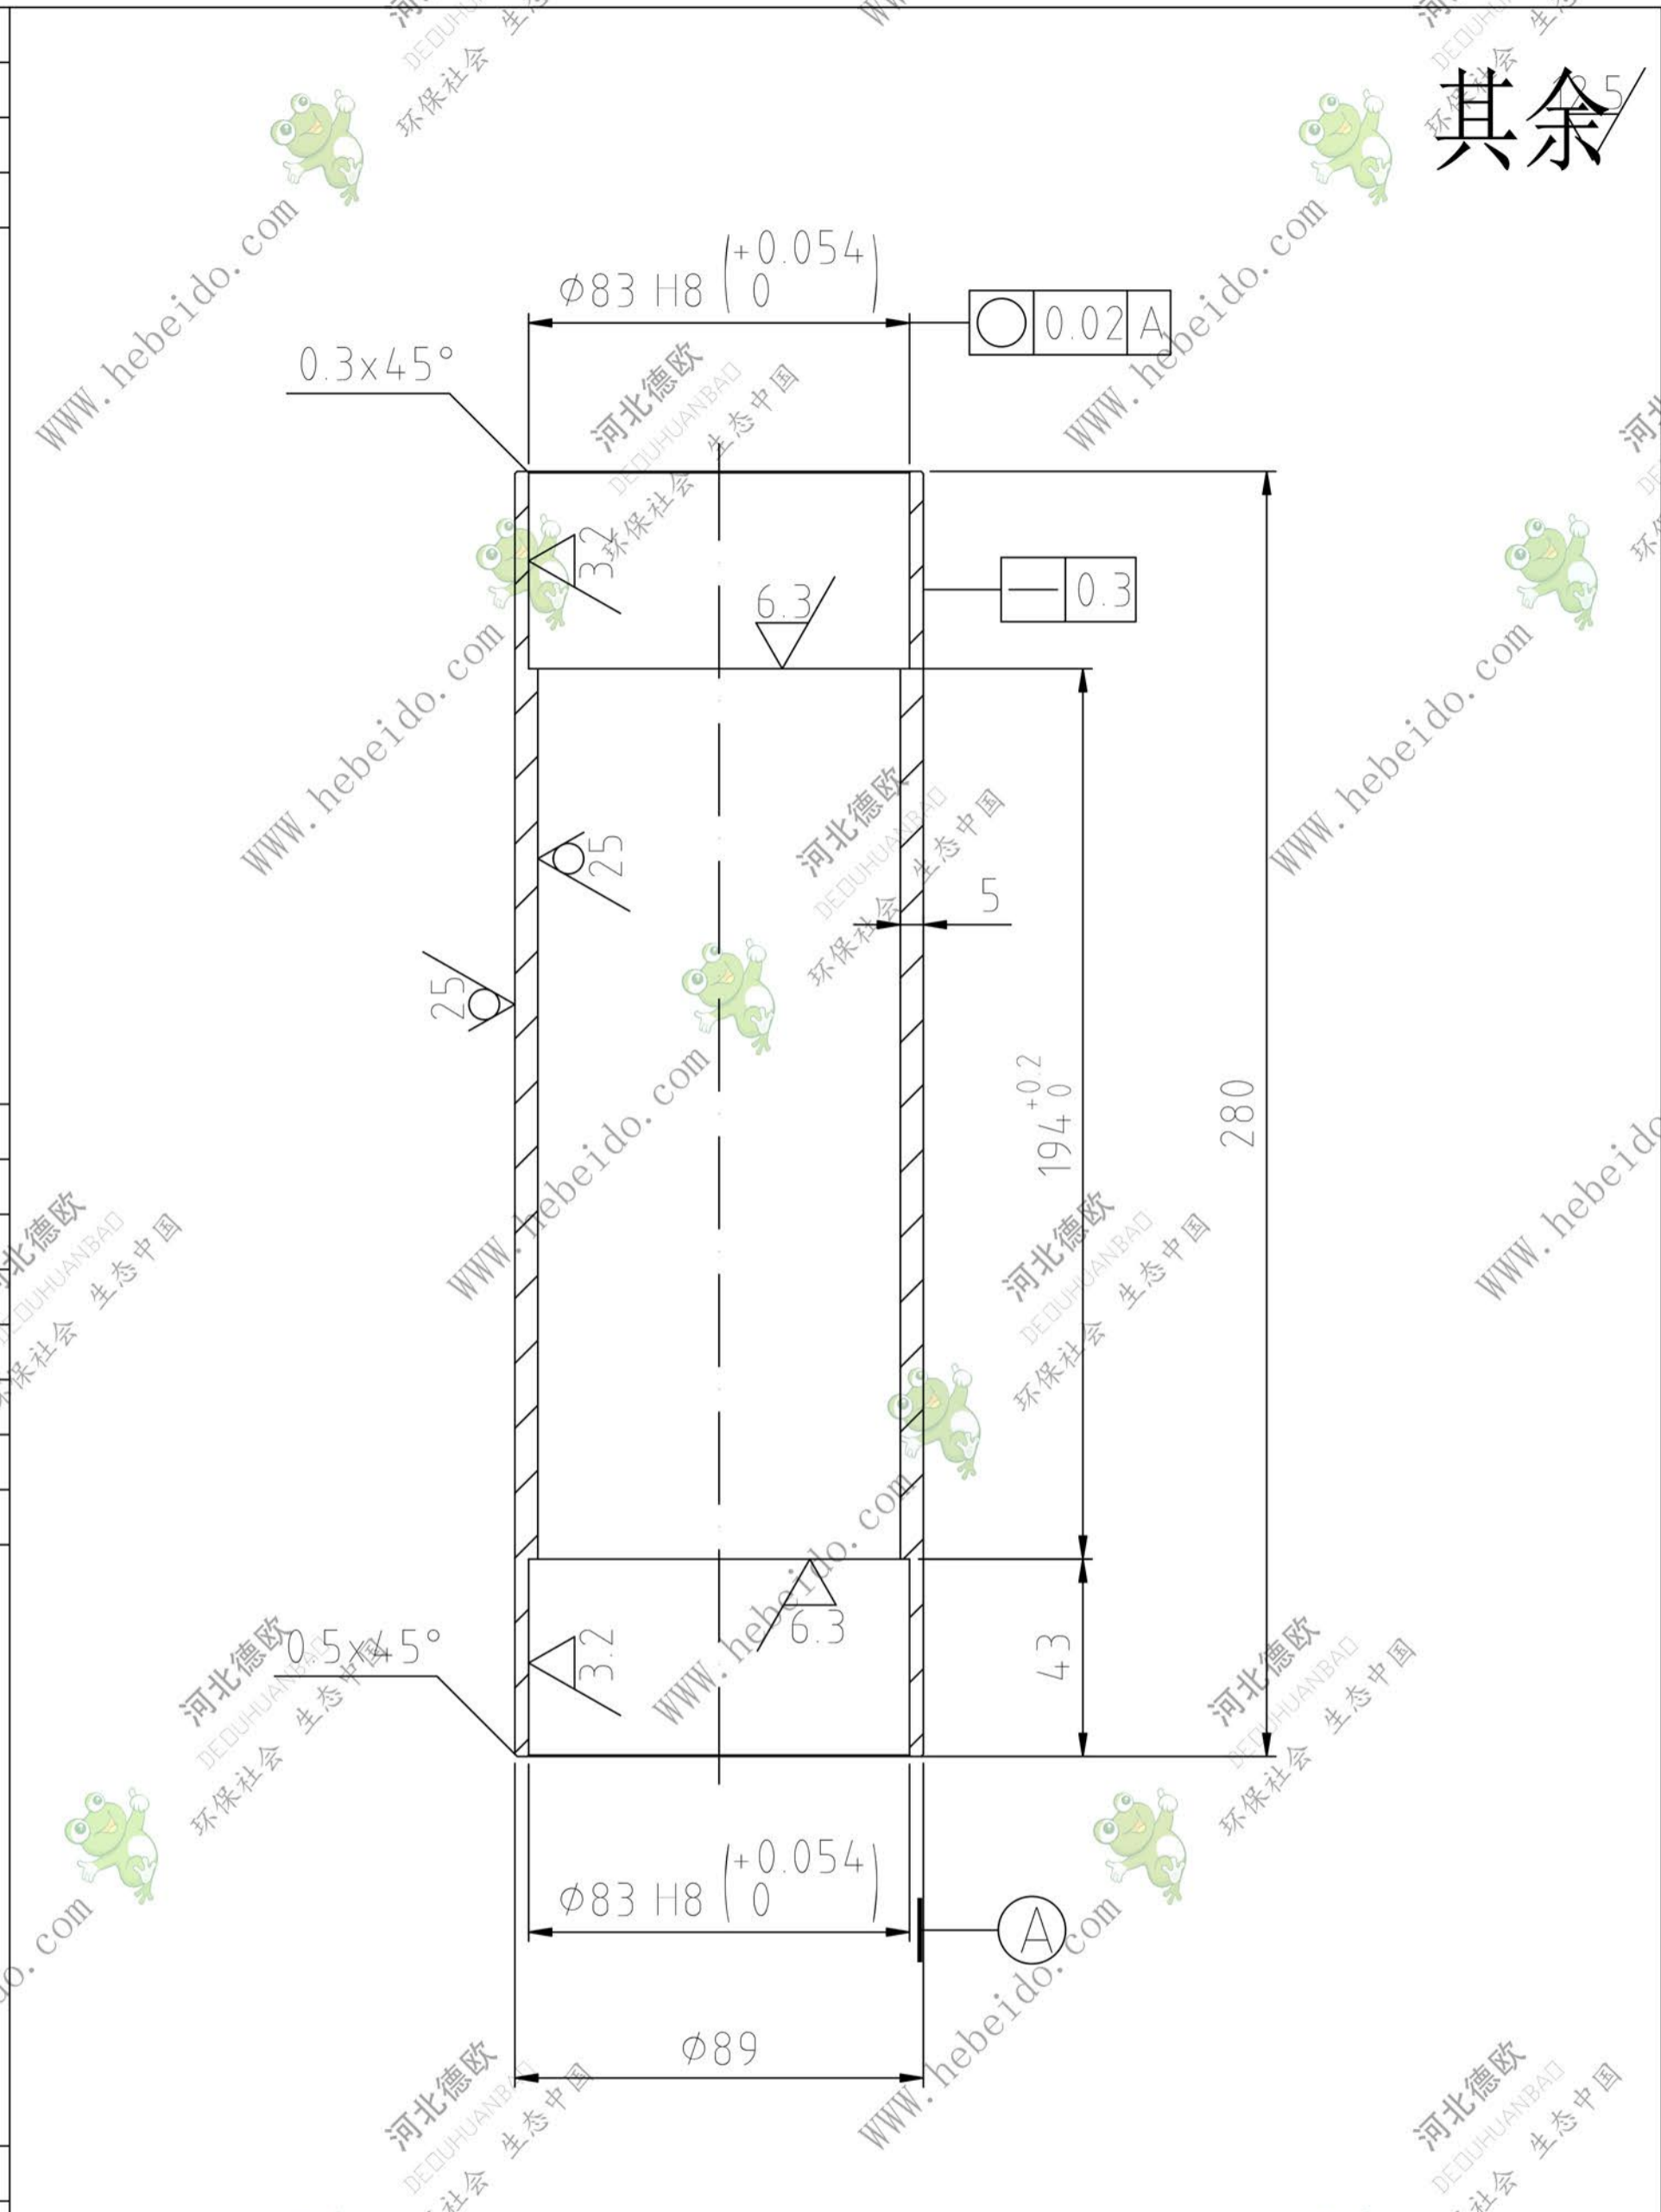

其余

软盘号

CAD

会签

描图

描校

旧底图登记号

底图登记

磁盘号				SDA200402-7		
20钢管φ89x5				图纸标记	重量	比例
					8.2	1:2
设计				共 张		
制图				第 张		
审核				德欧环保		
日期				DEOUHUANBAO		
				环保社会 生态中国		